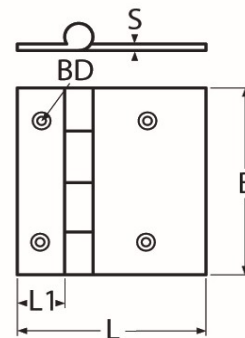

Art.-Nr. 60208-8924-452-61

Scharnier aus Edelstahl A4

L	L1	B	S	BD							
52	19	61	4	6,3							

Maße in mm

[Diesen Artikel können Sie HIER bestellen](#)

Für das gesamte Sortiment gilt:

Alle Maß- und Bruchlastangaben (Belastungsangaben) sowie Abbildungen sind unverbindlich.