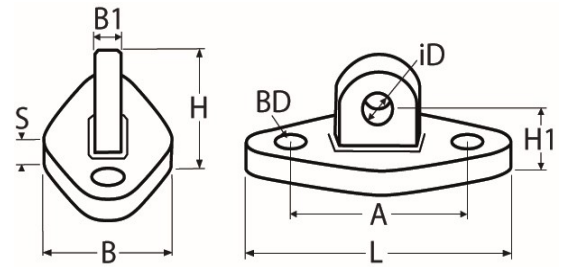

Art.-Nr. 60208-8150-

Grundplatte mit Lasche

Edelstahl A4

iD	L	B	B1	H	H1	S	A	BD			
6,5	65	27	8	23	14	5	42	6,5			
8,5	75	36	12	31	19	7	50	8,5			
10,5	85	45	16	39	24	9	58	10,5			
13,5	100	54	20	47	29	11	68	12,5			

Maße in mm