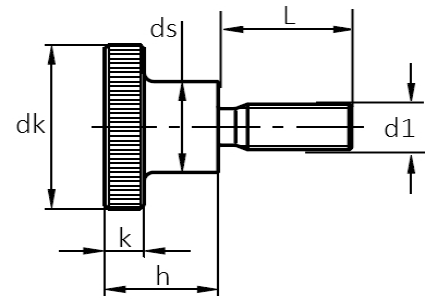

DIN 464

Rändelschraube hohe Form

Maße d1	M 3	M 4	M 5	M 6	M 8						
dk	12	16	20	24	30						
k	2,5	3,5	4	5	6						
h	7,5	9,5	11,5	15	18						
ds	6	8	10	12	16						

Maße in mm