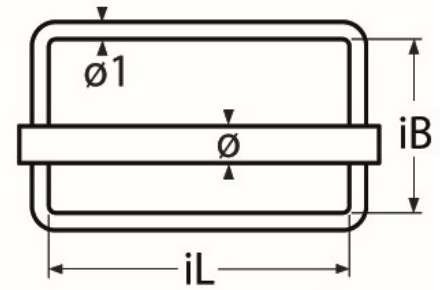

Art.-Nr. 60208-8764-

Gurtschnalle

Edelstahl A2

| iL | iB | Ø | Ø1 | | | | | | | | |
|----|----|---|-----|--|--|--|--|--|--|--|--|
| 25 | 25 | 9 | 4,0 | | | | | | | | |
| 40 | 28 | 9 | 4,5 | | | | | | | | |
| 50 | 30 | 9 | 4,5 | | | | | | | | |

Maße in mm