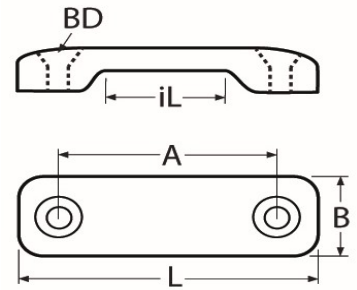

Art: 60208-8142-07..

Gurtbandbügel 50x15 mm Edelstahl A4

Maße (L)	B	iL	H	A	BD						
50	15	25	10	39	4,5						

Maße in mm

Für das gesamte Sortiment gilt:

Alle Maß- und Bruchlastangaben (Belastungsangaben) sowie Abbildungen sind unverbindlich.

Mögliche technische Änderungen behalten wir uns vor.

Alle Bruchlastangaben sind nur gültig bei korrekter axialer 1-Strang Aufhängung ohne Aufspreizung.