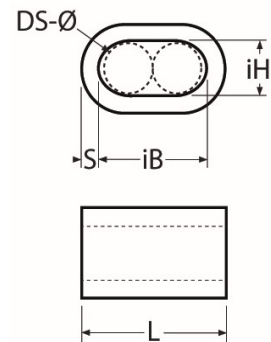

Art.-Nr. 60208-8471-

Pressklemme

Aluminium

DS-Ø	Klemmgröße	iH	iB	S	L						
1,0	1,5	1,7	3,4	0,75	6						
1,5	2,0	2,4	4,8	0,85	7						
2,0	2,5	2,7	5,4	1,05	9						
2,5	3,0	3,3	6,6	1,25	11						
3,0	3,5	3,8	7,6	1,5	13						
4,0	4,5	4,9	9,8	1,9	16						
5,0	6,0	6,6	13,2	2,5	21						
6,0	6,5	7,2	14,4	2,7	23						
7,0	8,0	8,8	17,6	3,3	28						
8,0	9,0	9,9	19,8	3,7	32						
10,0	11,0	12,1	24,2	4,5	39						
12,0	13,0	14,2	28,4	5,4	46						

Maße in mm

Diesen Artikel können Sie HIER bestellen