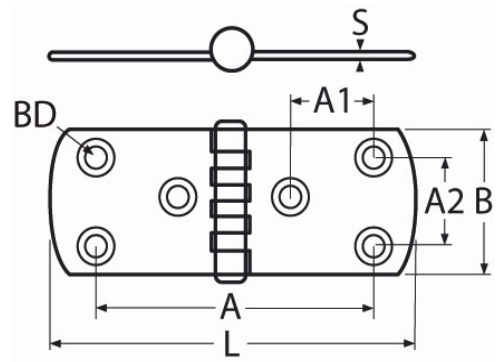

Artikel-Nr.: 60208-8149-0841-0040

Scharnier

Edelstahl A4

L	B	A	A1	A2	S	BD				
100	40	75	25,5	25	1,5	5,4				

Maße in mm

Diesen Artikel können Sie [HIER bestellen](#)