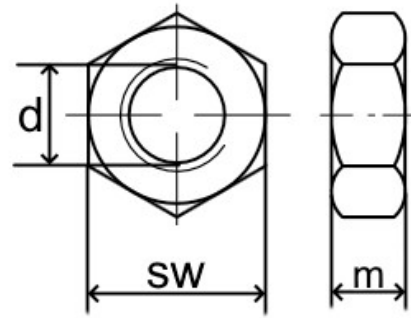

DIN 934 Alu

Sechskantmuttern

Maße (d)	M 4	M 5	M 6	M 8	M 10	M 12	M 16				
m	3,2	4	5	6,5	8	10	13				
sw	7	8	10	13	17	19	24				

Maße in mm