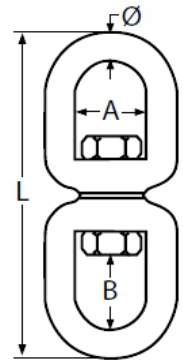

Wirbelschäkel Auge-Auge aus Edelstahl A4

**Wirbel
Edelstahl A4
AISI 316**

| Artikel | Typ 1 | Typ 2 | Typ 3 | Typ 4 | Typ 5 | Typ 6 | Typ 7 | |
|--------------|-------|-------|-------|-------|-------|-------|-------|--|
| Ø | 5 | 6 | 8 | 10 | 13 | 16 | 19 | |
| L | 60 | 65 | 90 | 115 | 154 | 188 | 231 | |
| B | 13 | 15 | 22 | 27 | 35 | 45 | 50 | |
| A | 13 | 15 | 20 | 24 | 32 | 39 | 41 | |
| BL/Kg | 820 | 1350 | 2500 | 3500 | 6000 | 10800 | 16100 | |

Maße in mm