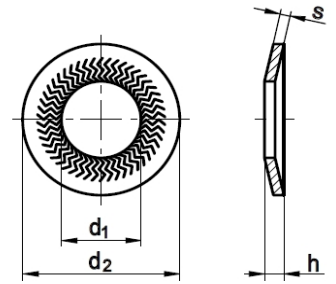

Teckentrup-Sperrkantscheiben

Sperrkantscheiben
C60 flZnnc SKB
Form B = Breit

Maße (Nennmaß)	6	8	10	12				
d1	6,1	8,2	10,2	12,4				
d2	18,2	22,25	27,25	32,3				
s	1,4	1,9	2,4	2,8				
h	2,55	2,9	3,65	4,5				

Maße in mm