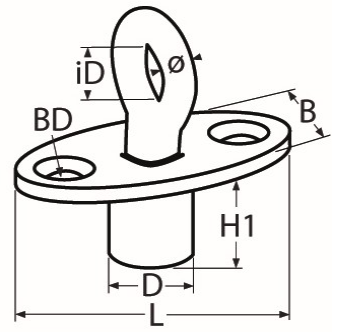

Art.-Nr. 60208-8141-

Augverschluss

Edelstahl A4

Ø	L	B	D	iD	H1	S	BD				
5	44	22	12	10	14	3	6,1				

Maße in mm