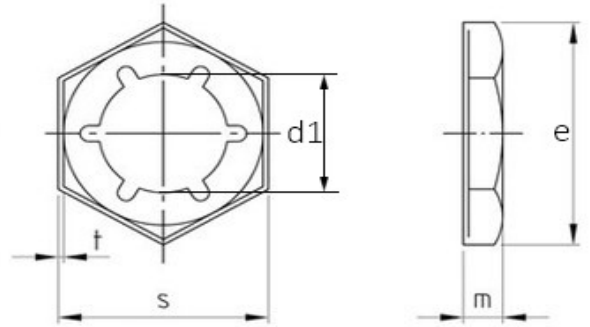

DIN 7967 Sicherungsmuttern

DIN 7967
Edelstahl A2

Maße d1	M 4	M 5	M 6	M 8	M 10	M 12	M 16	M 20
m	2,5	2,5	3	3,5	4	4,5	5	6
e	8,1	9,2	11,5	15	19,6	21,9	27,7	34,6
t	0,3	0,4	0,4	0,5	0,5	0,6	0,7	0,8
s	7	8	10	13	17	19	24	30

Maße d1	24							
m	7							
e	41,6							
t	0,9							
s	36							

Sicherungsmuttern / Paalmutter

Maße in mm