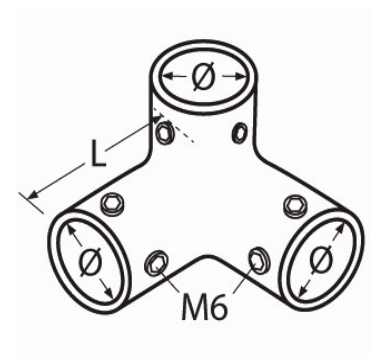

Art.-Nr. 60208-8211-

**Rellingeckverbinder 3-Wege**

**Edelstahl A4**

Für Rohr Ø	L										
22	55										
25	56										

Maße in mm