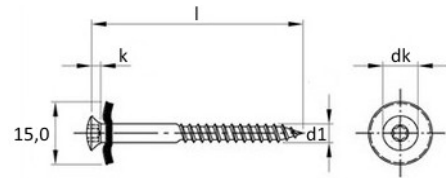

Art. 9287-230

Spenglerschrauben 3tlg. mit Dichtscheibe 15 mm und TX Antrieb
Edelstahl A2

d1	l	dk	k	Antrieb									
4,5	20	8,3	2,35	TX 25									
	25	8,3	2,35	TX 25									
	30	8,3	2,35	TX 25									
	35	8,3	2,35	TX 25									
	40	8,3	2,35	TX 25									
	45	8,3	2,35	TX 25									
	50	8,3	2,35	TX 25									
	55	8,3	2,35	TX 25									
	60	8,3	2,35	TX 25									
	65	8,3	2,35	TX 25									
	70	8,3	2,35	TX 25									
	80	8,3	2,35	TX 25									
	90	8,3	2,35	TX 25									
	100	8,3	2,35	TX 25									
	120	8,3	2,35	TX 25									
150	8,3	2,35	TX 25										
5,0	180	9,2	2,5	TX 25									
	200	9,2	2,5	TX 25									
	220	9,2	2,5	TX 25									
	250	9,2	2,5	TX 25									
	280	9,2	2,5	TX 25									
	300	9,2	2,5	TX 25									