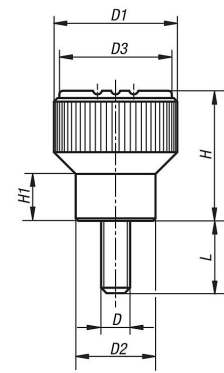

Rändelknöpfe Thermoplast

mit Außengewinde

Maße (D)	D1	D2	D3	H	H1	L			
M 5	21	14	19	22	8	10/12/15/20/25			
M 6	21	14	19	22	8	15/20/25/30			
M 8	26	18	23	26	9,5	20/25/30/40			
M 10	34	22	31	36	13	20/30/40			

Maße in mm

Angaben ohne Gewähr