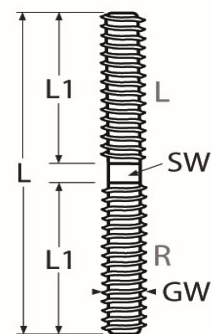

Art.-Nr. 60208-8466

Gewindestück mit Rechts und Links-Gewinde

GW	L	L1	Antrieb SW								
4	45	21	2,5								
5	65	30	3								
6	65	30	4								
8	65	30	6								
10	85	40	7								
12	105	50	8								

Maße in mm

Die Artikel die für das Heben von Lasten bzw. für die pers. Schutzausrüstung (PSA) vorgesehen sind, sind speziell gekennzeichnet

Mögliche technische Änderungen behalten wir uns vor.

Alle Bruchlastangaben sind nur gültig bei korrekter axialer 1-Strang Aufhängung ohne Aufspreizung.