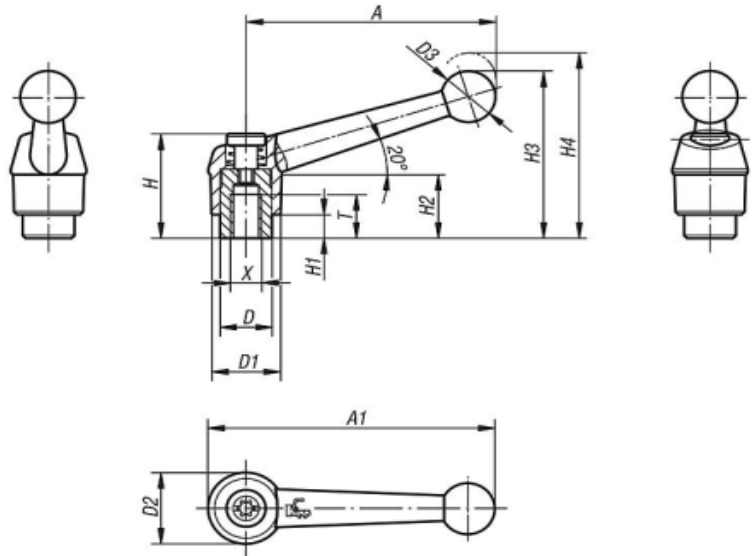

Klemmhebel | Kipphebel aus Zinkdruckguss

Klemmhebel aus Zinkdruckguss
Farbe:
schwarz-seidenmatt

Größe	X	T	D	D1	D2	D3	H	H1	H2	H3	H4	A	A1	Zähnezahl
1	M4	9	10	13	14	10,5	24,5	4	15	32,5	35,5	39	46	16
1	M5	9	10	13	14	10,5	24,5	4	15	32,5	35,5	39	46	16
1	M6	9	10	13	14	10,5	24,5	4	15	32,5	35,5	39	46	16
2	M6	12	13,5	18	18,5	15,5	28,5	6,5	16,5	45,5	49,5	64	73	20
2	M8	12	13,5	18	18,5	15,5	28,5	6,5	16,5	45,5	49,5	64	73	20
3	M8	14	16	21	22	17	37	10	23	57,5	61,5	79	90	22
3	M10	14	16	21	22	17	37	10	23	57,5	61,5	79	90	22
4	M10	17	19	25	26	19	42,5	10	26	67	72	95	108	24
4	M12	17	19	25	26	19	42,5	10	26	67	72	95	108	24
5	M12	23	23	30	31	22	49	12	32	79	84	110	126	26
5	M16	23	23	30	31	22	49	12	32	79	84	110	126	26

Maße in mm