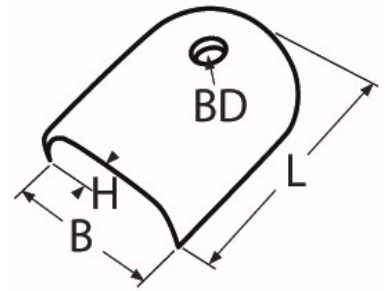

Art.-Nr. 60208-8141-

Scheuerleistenendstück

Edelstahl A4

L	B	H	BD								
60	45	19	5,5								
60	47	19	5,5								
73	57	25	5,5								

Maße in mm