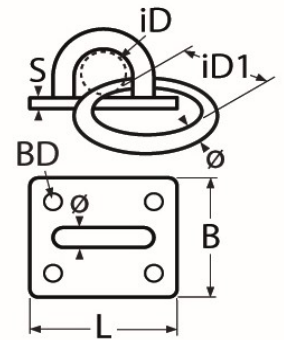

Art.-Nr. 60208-8147-

Mastplatte mit Ring

Edelstahl A4

Ø	L	B	iD	iD1	S	BD					
5	35	30	12	30	3	4,5					
6	40	35	17	35	3	4,5					
8	50	40	20	45	3	6,2					

Maße in mm