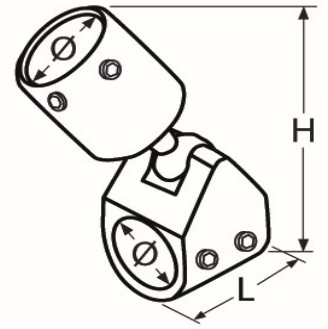

Art.-Nr. 60208-8819-

Bimini Kugelgelenk

Edelstahl A4

Rohr-Ø	L	H								
22	32	97								
25	32	97								

Maße in mm