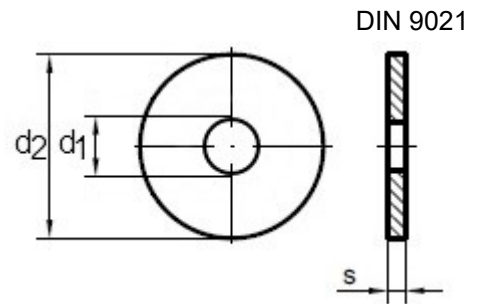

DIN 9021 Messing

Scheiben / Beilagscheiben

| Maße d1 | 3,2 | 4,3 | 5,3 | 6,4 | 8,4 | 10,5 | 13 | 15 | 17 | | |
|---------|-----|-----|-----|-----|-----|------|----|----|----|--|--|
| d2 | 9 | 12 | 15 | 18 | 24 | 30 | 37 | 44 | 50 | | |
| s | 0,8 | 1 | 1,2 | 1,6 | 2 | 2,5 | 3 | 3 | 3 | | |

Maße in mm