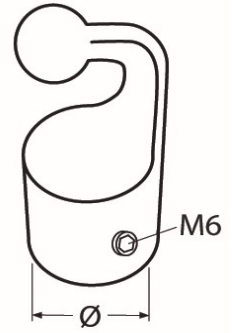

Art.-Nr. 60208-8149-

Rohrendkappe

Edelstahl A4

Rohr- \emptyset	GW (M)									
22	6									

Maße in mm