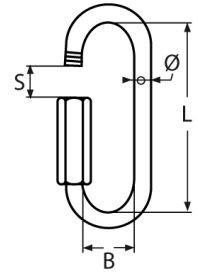

Schraubverbinder lang aus Edelstahl A4

**Schraubverbinder lang
Edelstahl A4**

Ø in mm	L	B	S	BL/kg				
3	40	8,5	8,5	360				
4	45	11,5	11,5	500				
5	52	13,0	13,0	790				
6	58	14,5	14,5	1130				
8	74	17,5	17,5	2000				
10	85	20,5	20,5	3100				
12	100	23,5	23,5	4500				

Maße in mm