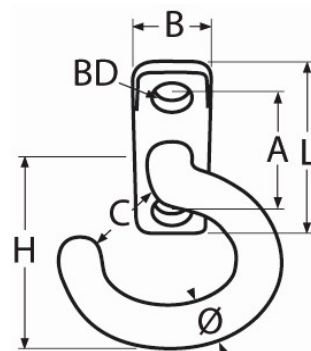

Art.-Nr. 60208-814901

Deckenhaken mit Montageplatte

Edelstahl A4

Ø	L	B	H	A	C	BD					
9,8	58	17	58	41	29	8,5					

Maße in mm

Diesen Artikel können Sie HIER bestellen.

Für das gesamte Sortiment gilt:

Alle Maß- und Bruchlastangaben (Belastungsangaben) sowie Abbildungen sind unverbindlich.