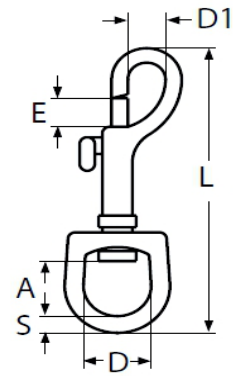

**Wirbelkarabiner aus Edelstahl A4**

**Wirbelkarabiner  
Edelstahl A4  
AISI 316**

Artikel	Typ 1	Typ 2	Typ 3	Typ 4				
D	9	12	16	19				
D1	7	8	9	9				
S	3	4	4	5				
A	10,5	13,5	15,5	19,0				
L	62	75	87	90				
E	7	8	9	9				

**Maße in mm**