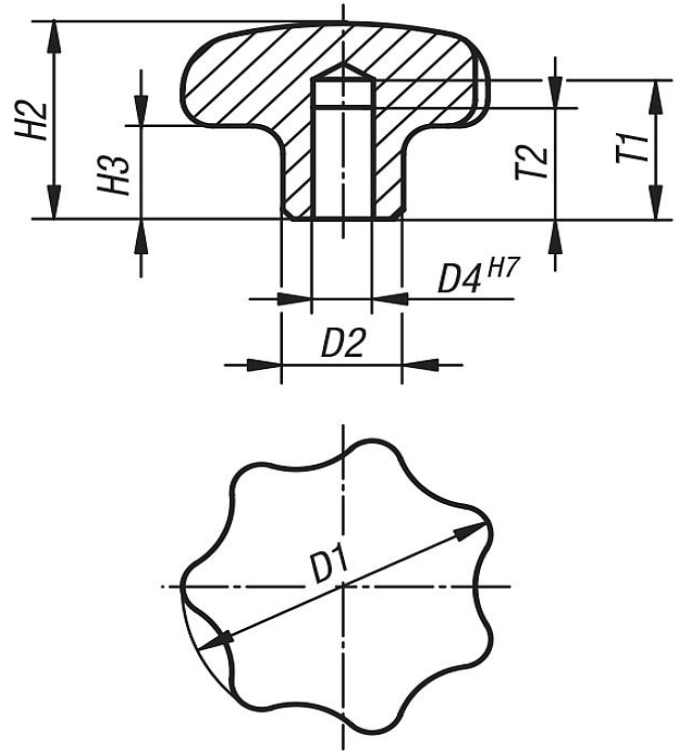

Sterngriffe aus Edelstahl 1.4308

Sterngriffe Form C
 Edelstahl 1.4308
 geschliffen und poliert
 mit Sacklochbohrung

Artikel	D1	D2	D4	H2	H3	T1	T2	
Typ 1	32	12	6	20	10	15	12	
Typ 2	40	14	8	25	13	18	15	
Typ 3	50	18	10	32	17	21	18	
Typ 4	63	20	12	40	21	25	22	

Maße in mm