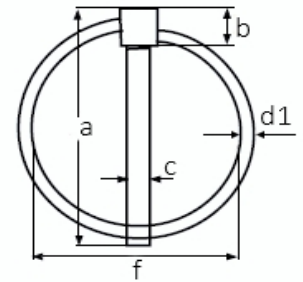

Klappsplint mit Ring

Edelstahl A4 Klappsplint
AISI 316

Maße (c)	4,4	6,0	7,4	10,6				
a	49,6	56,2	56,5	56,5				
b	7,5	8,0	8,4	10,7				
e	2,4	3,2	3,1	3,2				
f	39,0	44,8	44,9	43,4				

c = Nennmaß in mm

Maße in mm