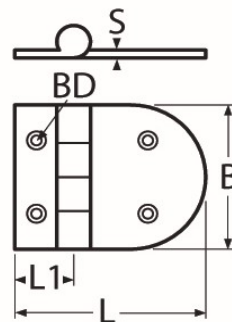

Art.-Nr. 60208-8920-472-65

Scharnier aus Edelstahl A4

L	L1	B	S	BD							
72	21	65	4	6							

Maße in mm

**Diesen Artikel können Sie [HIER bestellen](#)**

**Für das gesamte Sortiment gilt:**

Alle Maß- und Bruchlastangaben (Belastungsangaben) sowie Abbildungen sind unverbindlich.