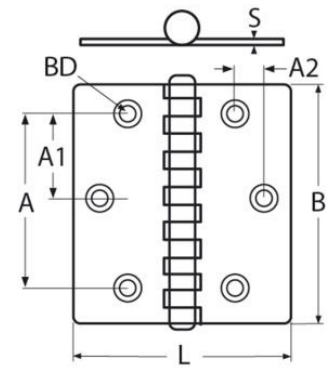

Artikel-Nr.: 60208-8151-644-8080

Scharnier

Edelstahl A4

L	B	A	A1	A2	S	BD				
80	80	60	30	10	1,5	5,4				

Maße in mm

**Diesen Artikel können Sie [HIER bestellen](#)**