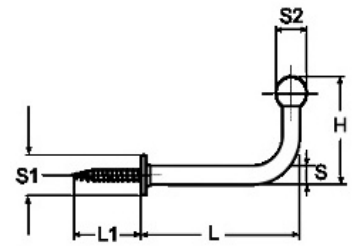

Haken L-Form mit Kugel aus Edelstahl

Haken / Schlüsselhaken / Kleiderhaken
aus Edelstahl 1.4301 - poliert

Artikel	L	L1	H	S	S1	S2		
SETY20	25,0	11	16,0	2,7	6,5	4,5		
SETY25	28,0	13	19,0	3,0	7,0	5,0		

Maße in mm