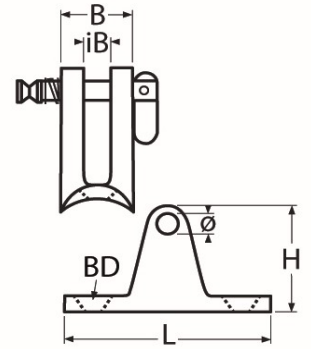

Art.-Nr. 60208-8329-

Verdeckbeschlag

Edelstahl A4

| Rohr-Ø | Ø | L | B | iB | H | BD | | | | |
|--------|---|----|----|----|----|-----|--|--|--|--|
| 25 | 6 | 56 | 17 | 7 | 35 | 5,3 | | | | |

Maße in mm