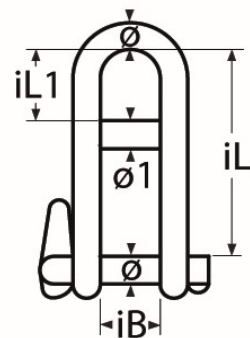

Art.-Nr. 60208-8323

Schlüsselschäkel

Ø	Ø1	iL	iL1	iB	*BL kg						
5	6	37,5	12,5	12	950						
6	6	45	15	15	1360						
8	6,5	60	20	20	2270						

Maße in mm

Für das gesamte Sortiment gilt:

Alle Maß- und Bruchlastangaben (Belastungsangaben) sowie Abbildungen sind unverbindlich.

Mögliche technische Änderungen behalten wir uns vor.

Alle Bruchlastangaben sind nur gültig bei korrekter axialer 1-Strang Aufhängung ohne Aufspreizung.