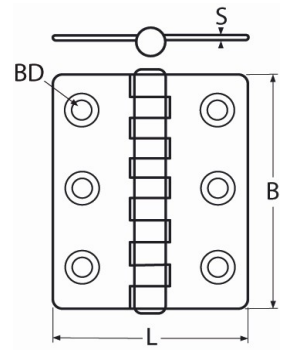

Artikel-Nr.: 60208-8147-992-5060

Scharnier

Edelstahl A2

L	B	S	BD							
50	60	1,5	5,5							

Maße in mm

Diesen Artikel können Sie [HIER bestellen](#)