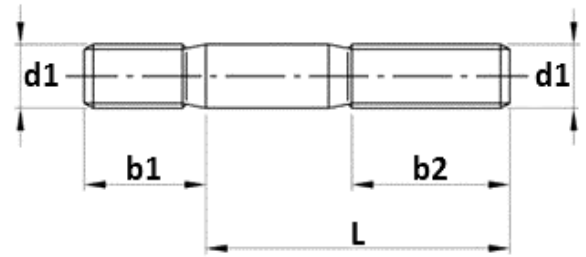

DIN 835 Stiftschrauben, Einschraubende ~ 2d

DIN 835
Edelstahl A2

Maße d1	M 6	M 8	M 10					
b1	12	16	20					
b2	18	22	26					

Das Maß L finden Sie im Shop auf der Artikelseite unter dem Dropdown-Menü „Abmessung d1 x L“

d1 = metrisches Gewinde in mm

Maße in mm