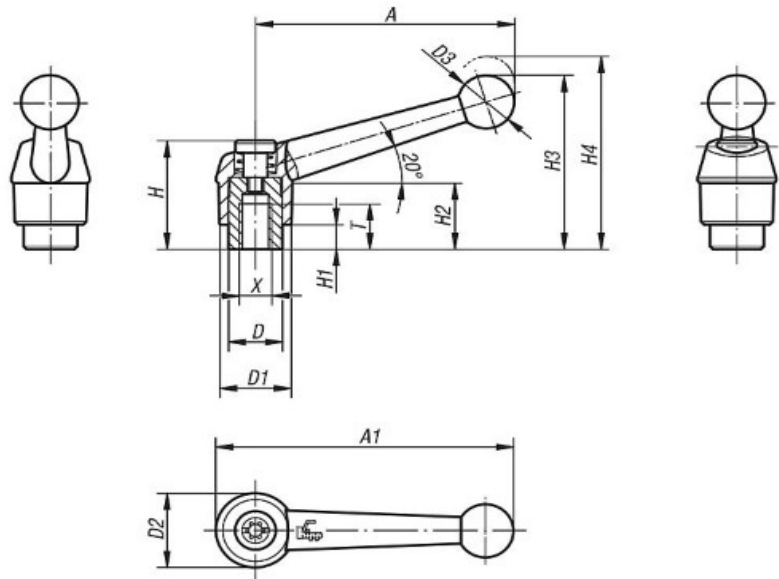

**Klemmhebel mit Innengewinde, Stahlteile aus Edelstahl**

**Klemmhebel mit Innengewinde,  
Stahlteile aus Edelstahl**

**Farbe:  
schwarz-seidenmatt / silber-metallic**

| Größe | X   | T  | D    | D1 | D2   | D3   | H    | H1  | H2   | H3   | H4   | A   | A1  | Zähnezahl |
|-------|-----|----|------|----|------|------|------|-----|------|------|------|-----|-----|-----------|
| 1     | M4  | 9  | 10   | 13 | 14   | 10,5 | 24,5 | 4   | 15   | 32,5 | 35,5 | 39  | 46  | 16        |
| 1     | M5  | 9  | 10   | 13 | 14   | 10,5 | 24,5 | 4   | 15   | 32,5 | 35,5 | 39  | 46  | 16        |
| 1     | M6  | 9  | 10   | 13 | 14   | 10,5 | 24,5 | 4   | 15   | 32,5 | 35,5 | 39  | 46  | 16        |
| 2     | M6  | 12 | 13,5 | 18 | 18,5 | 15,5 | 28,5 | 6,5 | 16,5 | 45,5 | 49,5 | 64  | 73  | 20        |
| 2     | M8  | 12 | 13,5 | 18 | 18,5 | 15,5 | 28,5 | 6,5 | 16,5 | 45,5 | 49,5 | 64  | 73  | 20        |
| 3     | M8  | 14 | 16   | 21 | 22   | 17   | 37   | 10  | 23   | 57,5 | 61,5 | 79  | 90  | 22        |
| 3     | M10 | 14 | 16   | 21 | 22   | 17   | 37   | 10  | 23   | 57,5 | 61,5 | 79  | 90  | 22        |
| 4     | M10 | 17 | 19   | 25 | 26   | 19   | 42,5 | 10  | 26   | 67   | 72   | 95  | 108 | 24        |
| 4     | M12 | 17 | 19   | 25 | 26   | 19   | 42,5 | 10  | 26   | 67   | 72   | 95  | 108 | 24        |
| 5     | M12 | 23 | 23   | 30 | 31   | 22   | 49   | 12  | 32   | 79   | 84   | 110 | 126 | 26        |
| 5     | M16 | 23 | 23   | 30 | 31   | 22   | 49   | 12  | 32   | 79   | 84   | 110 | 126 | 26        |

**Maße in mm**