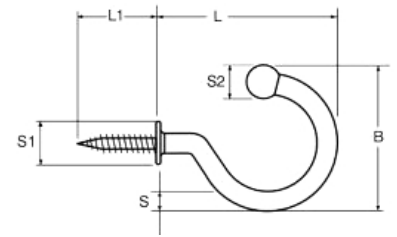

Haken mit Kugel nach innen gebogen aus Edelstahl

Haken / Schlüsselhaken / Kleiderhaken
aus Edelstahl 1.4301 - poliert

Artikel	L	L1	H	S	S1	S2		
LATL15	17,0	11	14,5	2,7	6,5	4,5		
LATL20	23,0	11	18,0	2,7	6,5	4,5		
LATL30	31,5	15	25,5	3,5	8,0	6,0		
LATL40	40,5	20	34,0	4,5	10,0	7,5		

Maße in mm