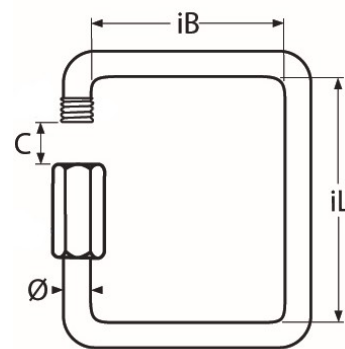

Art.-Nr. 60208-814654

Schraubverbinder, quadratisch

Edelstahl A4-AISI 316

Ø	iL	iB	C	BL kg									
4	31,5	25	5,5	500									
5	37,5	28	6,5	790									
6	43	31	7,5	1130									
8	55	37	10	2000									
10	68,5	43	12	3100									

Maße in mm

**Für das gesamte Sortiment gilt:**

Alle Maß- und Bruchlastangaben (Belastungsangaben) sowie Abbildungen sind unverbindlich.

Grundsätzlich sind alle Artikel nicht für das Heben von Lasten bzw. für die persönliche Schutzausrüstung vorgesehen!