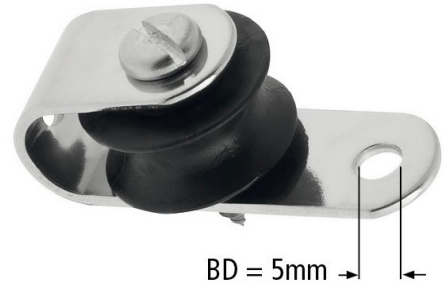

Art.-Nr. 60208-814888

Liegeblock mit Gleitlager

Für Seil Ø	Rollen Ø	Rollen	BD							
8	20	1	5							

Maße in mm

Für das gesamte Sortiment gilt:

Alle Maß- und Bruchlastangaben (BL) (Belastungsangaben) sowie Abbildungen sind unverbindlich.