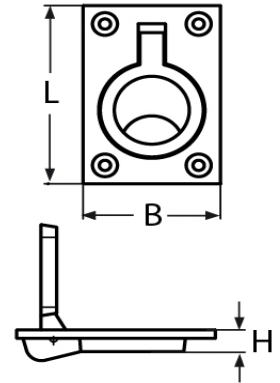

Einlassgriff aus Edelstahl A4

Einlassgriff aus Edelstahl
aus Edelstahl A4

Artikel	L	B	H					
Typ 1	63	44	8					

Maße in mm