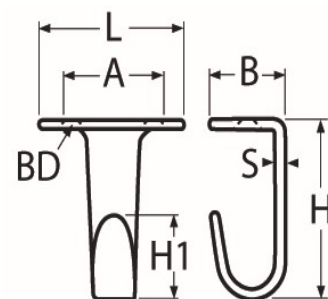

Art.-Nr. 60208-8348

Deckenhaken mit Montageplatte

Edelstahl A2

L	B	H	H1	A	S	BD					
33	17	33	14	20	2,5	3,4					
43	22	48	21	30	2,5	3,4					

Maße in mm

Diesen Artikel können Sie [HIER](#) bestellen.

Für das gesamte Sortiment gilt:

Die Artikel die für das Heben von Lasten bzw. für die pers. Schutzausrüstung (PSA) vorgesehen sind, sind speziell gekennzeichnet

Mögliche technische Änderungen behalten wir uns vor.

Alle Bruchlastangaben sind nur gültig bei korrekter axialer 1-Strang Aufhängung ohne Aufspreizung.