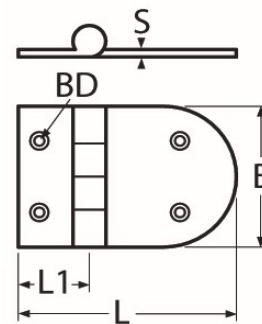

Art.-Nr. 60208-8918-483-65

Scharnier aus Edelstahl A4

L	L1	B	S	BD							
83	32	65	4	6,3							

Maße in mm

Diesen Artikel können Sie [HIER bestellen](#)

Für das gesamte Sortiment gilt:

Alle Maß- und Bruchlastangaben (Belastungsangaben) sowie Abbildungen sind unverbindlich.