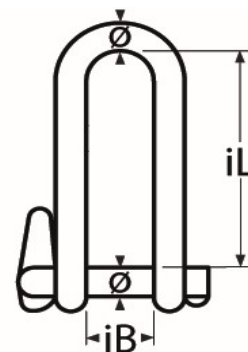

Art.-Nr. 60208-8324

Schlüsselschäkel

Ø	iL	iB	*BL kg								
5	37,5	12	950								
6	45	15	1360								
8	60	20	2270								

Maße in mm

Für das gesamte Sortiment gilt:

Alle Maß- und Bruchlastangaben (Belastungsangaben) sowie Abbildungen sind unverbindlich.

Mögliche technische Änderungen behalten wir uns vor.

Alle Bruchlastangaben sind nur gültig bei korrekter axialer 1-Strang Aufhängung ohne Aufspreizung.