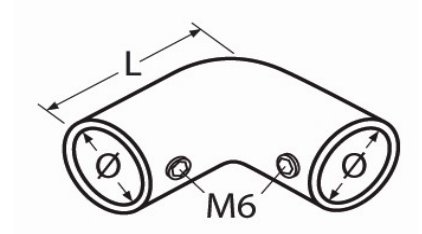

Art.-Nr. 60208-8210-

Relingeckverbinder

Edelstahl A4

Rohr-Ø	L											
22	49											
25	51											

Maße in mm