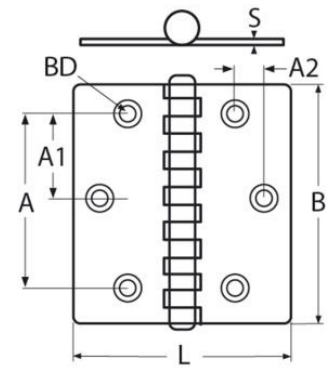

Artikel-Nr.: 60208-8151-644-7080

Scharnier

Edelstahl A4

L	B	A	A1	A2	S	BD				
70	80	60	30	10	1,5	5,4				

Maße in mm

Diesen Artikel können Sie [HIER](#) bestellen