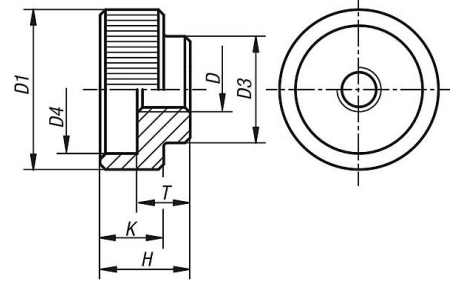

Rändelmutter DIN 6303

Form A

Maße (D)	D1	D3	D4	H	K	T					
M 5	20	14	15	12	8	7					
M 6	24	16	18	14	10	8					
M 8	30	20	24	17	12	10					
M 10	36	28	30	20	14	12					
M 12	40	32	34	24	16	14					

Maße in mm

Angaben ohne Gewähr