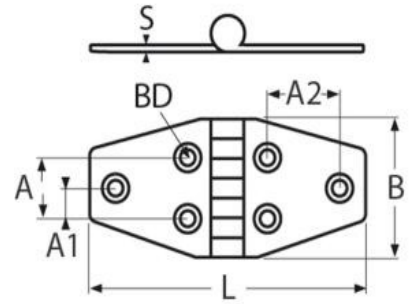

Artikel-Nr.: 60208-815181

Scharnier

Edelstahl A4

L	B	A	A1	A2	S	BD				
70	40	19	9,5	18	1,5	4,7				

Maße in mm

Diesen Artikel können Sie [HIER](#) bestellen