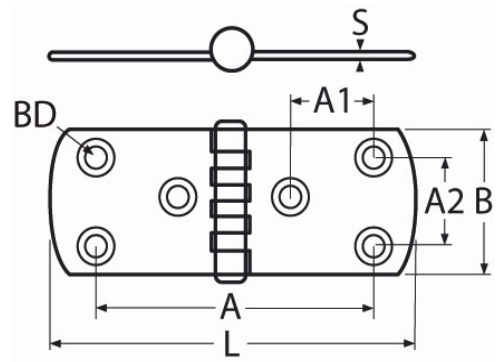

Artikel-Nr.: 60208-8149-0820-8530

Scharnier

Edelstahl A2

L	B	A	A1	A2	S	BD				
85	30	66,7	19,9	17,6	1,5	5,0				

Maße in mm

Diesen Artikel können Sie [HIER bestellen](#)