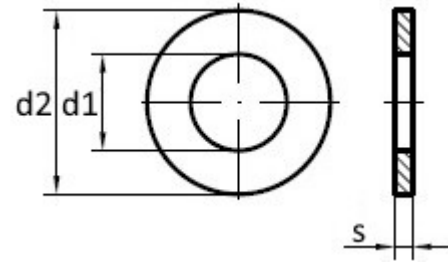

DIN 433 Stahl blank

Scheiben / Beilagscheiben

Maße d1	3,2	4,3	5,3	6,4	8,4	10,5	13	15	17		
d2	6	8	9	11	15	18	20	24	28		
s	0,5	0,5	1	1,6	1,6	1,6	2	2,5	2,5		

Maße in mm