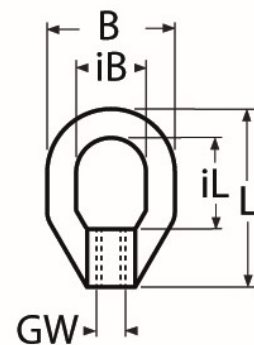

Art.-Nr. 60208-8537

Langaugenmutter

Edelstahl A4

GW	L	iL	B	iB								
M 5	24	12	18	10								
M 6	30	15	22,5	12,5								
M 8	37	19	27	15								
M 10	49	24	36	20								

Maße in mm

**Für das gesamte Sortiment gilt:**