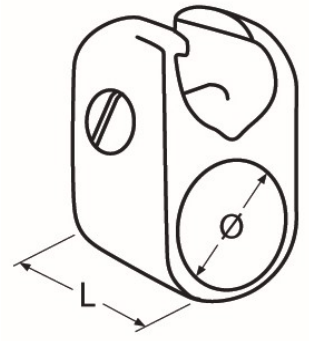

Art.-Nr. 60208-8149-

Rohrmittelstück

Edelstahl A4

| Rohr-Ø | L | | | | | | | | | |
|--------|----|--|--|--|--|--|--|--|--|--|
| 22 | 33 | | | | | | | | | |
| 25 | 33 | | | | | | | | | |

Maße in mm